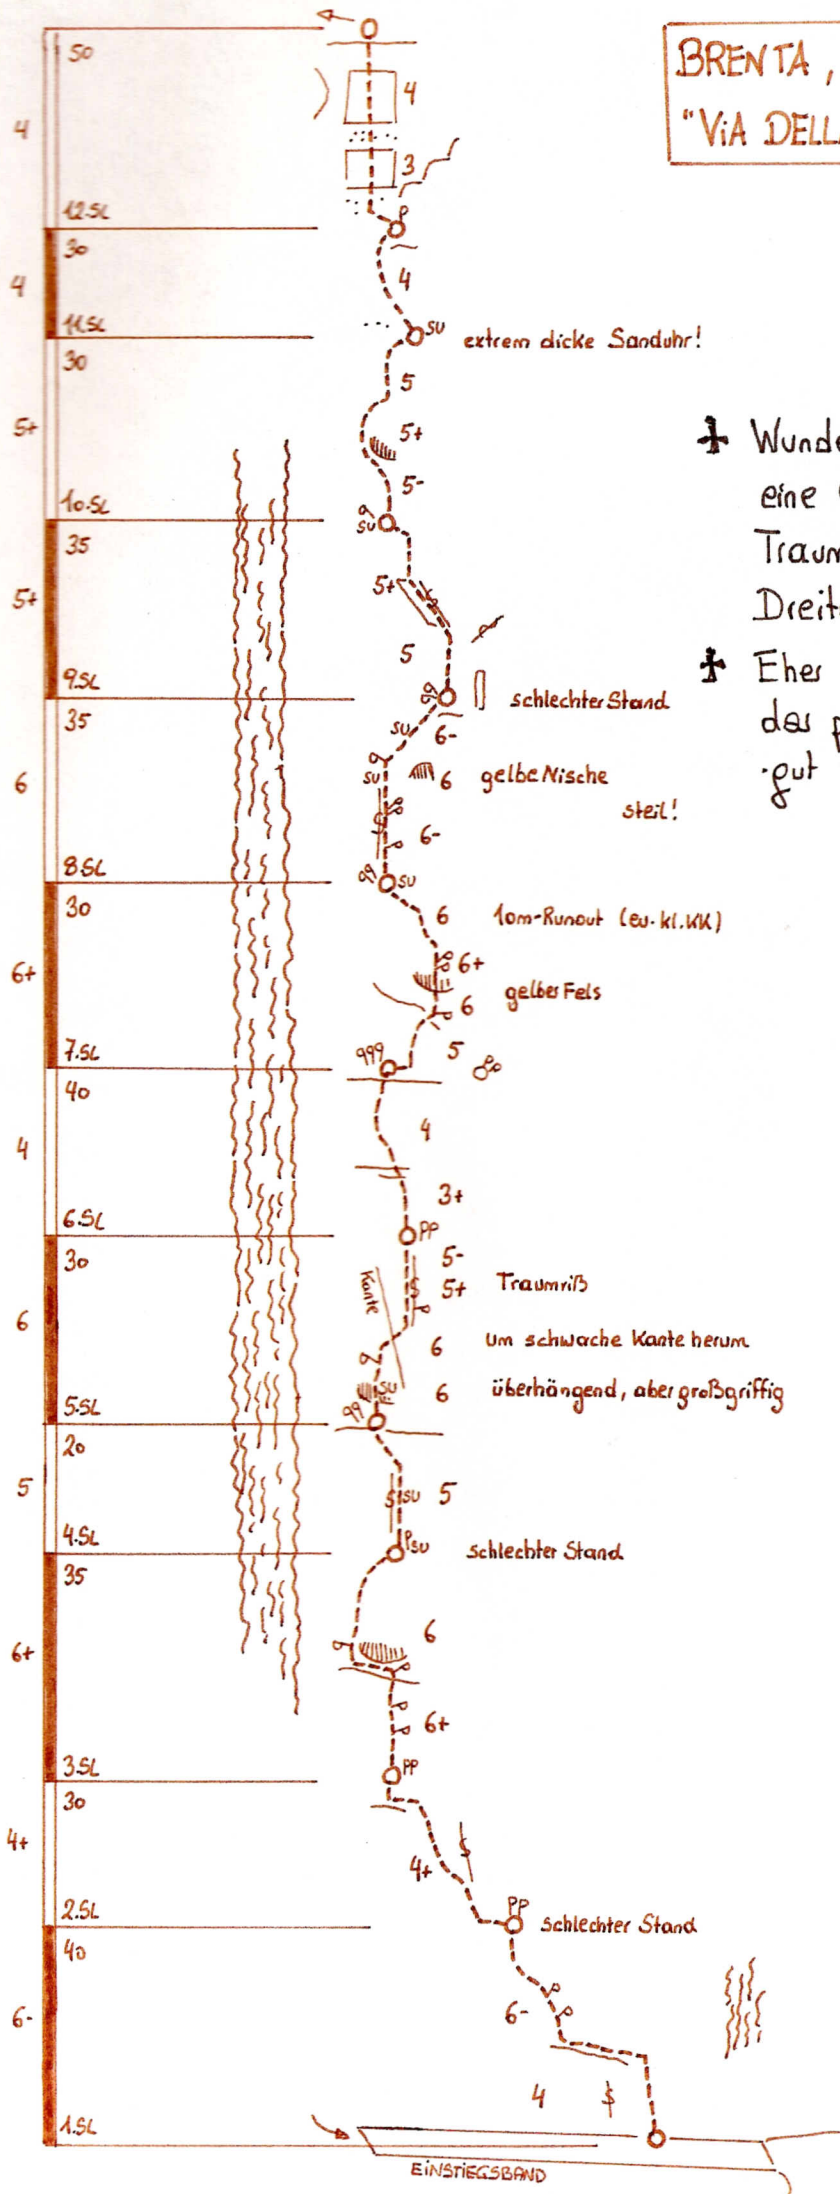

BRENTA, Cima d' Ambiez:

"VIA DELLA SODDISFAZIONE 6+"

† Wunderschöne alpine Genußklettere, eine Optimallinie durch eine Traumwand, auf einer tollen Dreitausender!

† Eher spärliche Absicherung, aber das passt vom Ambiente ganz gut zur Gegend!